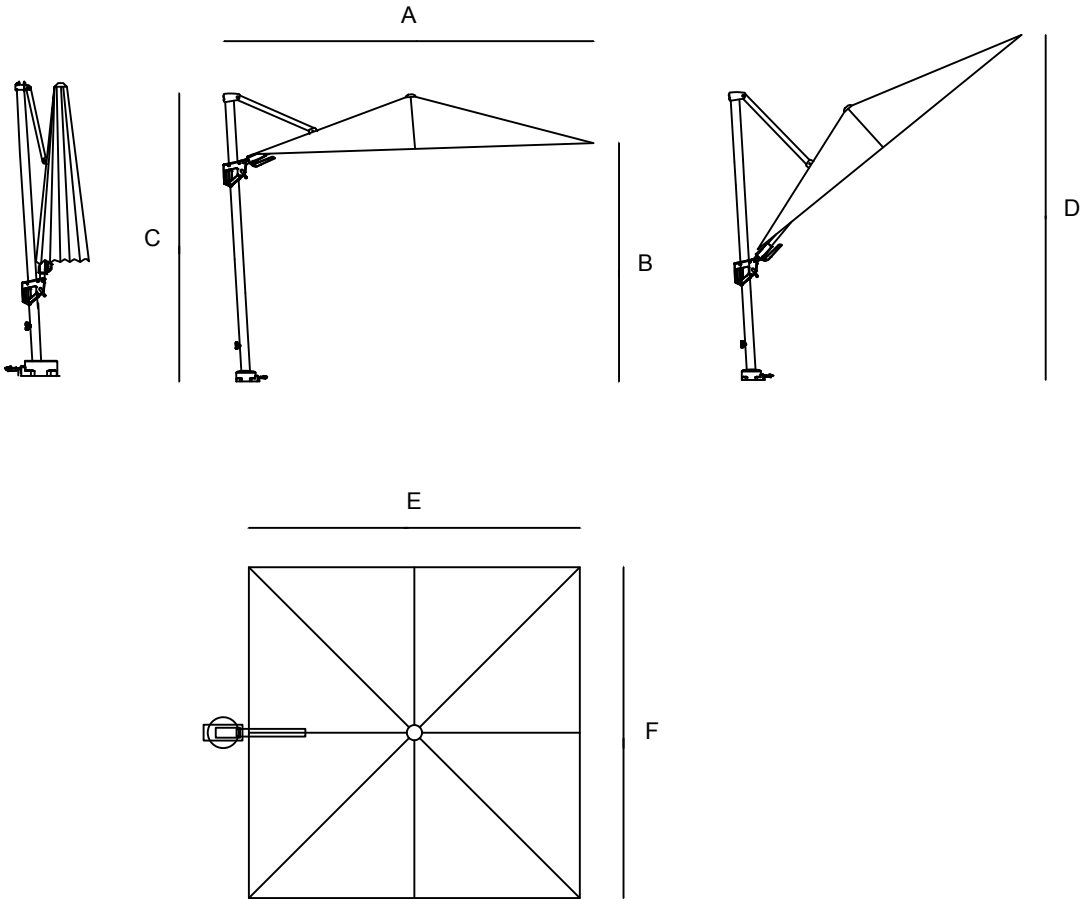

# ZARAGOZA

 KG	22.9 kg nett
	25.7 kg gross
	253 x 39 x 16 cm
<b>A</b>	325cm
<b>B</b>	214cm
<b>C</b>	256cm
<b>D</b>	369cm
<b>E</b>	298cm
<b>F</b>	298cm

# ZARAGOZA BASE

80 cm

80 cm

5.3 cm