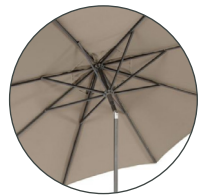

TORINO.

Mid pole - 200 x 250 cm, 150 x 210 cm, 150 x 260 cm

Een veelzijdige parasol door de verschillende afmetingen. Met een push up systeem om de parasol te openen en een functie om te kantelen geniet u zorgeloos van de zon.

Un parasol polyvalent grâce à ses différentes tailles. Avec un système push-up pour ouvrir le parasol et une fonction pour l'incliner, vous profiterez du soleil sans souci.

A versatile sunshade due to its different sizes. With a push up system to open the umbrella and a function to tilt it, you will enjoy the sun without any worries.

Een beschermhoes is beschikbaar, maar niet inbegrepen.
 Une housse de protection est disponible, mais n'est pas incluse.
 A protective cover is available, but not included.

100% polyester 220 g/m²

kantelen via drukknop
 (niet mogelijk met LED)
 inclinaison par bouton poussoir
 (non applicable avec LED)
 tilt by push button
 (not applicable with LED)

Napoli base 37 kg
 concrete black

mogelijk om LED light op te hangen
 possibilité d'accrocher notre lampe LED
 possibility to hang our LED light